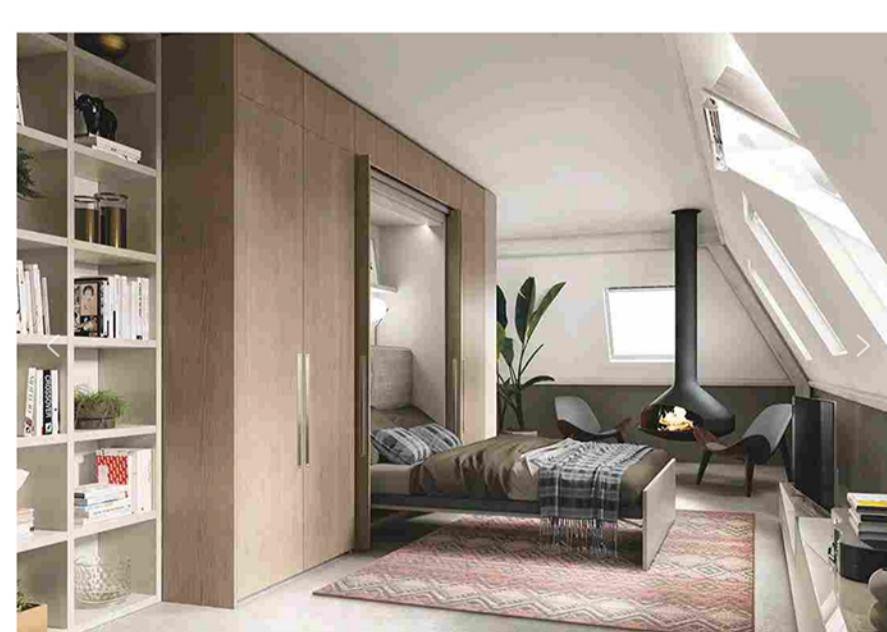

Su questa scia si inserisce perfettamente anche la zona lavanderia che completa il progetto BoxLife, apportando ulteriore razionalità e facilità di organizzazione ad ogni spazio abitativo, anche il più nascosto.

L’innovazione del progetto BoxLife è valsa a **Scavolini** l’ambito premio NYCxDESIGN Award nella categoria “Storage”.